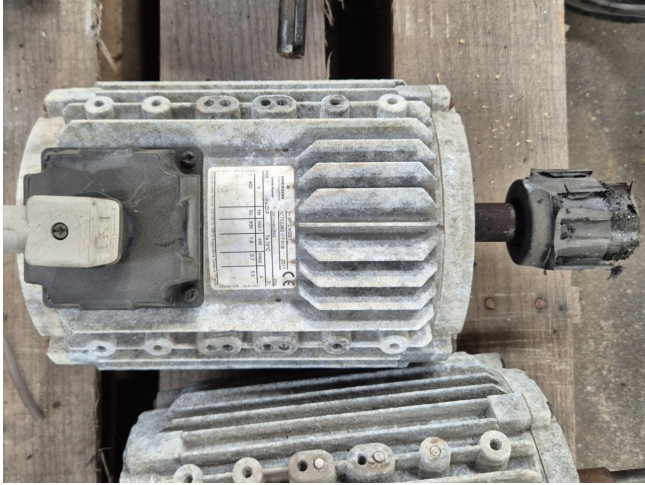

Carrier CM29/T

Specifications

Марка	Carrier
тип	CM29/T
Мощность (кВт)	1,8
Скорость (об/мин)	930
Size & Weight	180x260x370 mm (LxWxH)
Remarks	Y.o.b. 2022
Stock	2

Description

Used Carrier CM29/T

Used Emerson / Carrier CM29/T fan with the following specifications: 50 Hz - 1,8 kW - 930 RPM - 5,5 A.

EMERSON Industrial Automation		3~ 6P CM29/T		N°702392 117 019		2017		CE	
Leroy-Somer		DK12AB028EE		20kg					
IP55	Ins.Cl.F		Ta 70°C		S1				
V	Hz	min-1	kW	cosφ	A				
Y 400	50	930	1,8	0,7	5,5				

B.C. 000084 1 - MOUPE IN INFRAROUGE
 ESC17947310 GL01162T
 Moteurs Leroy-Somer CS10015-16915 Angoulême Cedex 9 - France