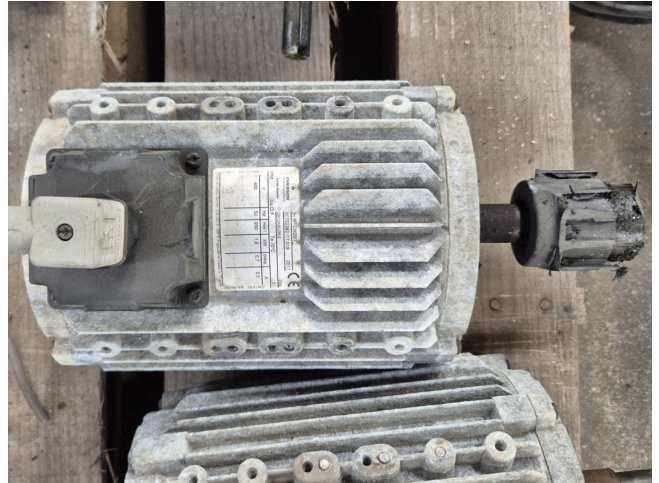

Carrier CM29/T

Specifications

Марка	Carrier
тип	CM29/T
Мощность (кВт)	1,8
Скорость (об/мин)	930
Size & Weight	180x260x370 mm (LxWxH)
Remarks	Y.o.b. 2022
Stock	2

Description

Used Carrier CM29/T

Used Emerson / Carrier CM29/T fan with the following specifications: 50 Hz - 1,8 kW - 930 RPM - 5,5 A.

EMERSON Industrial Automation		3~ 6P CM29/T		N°702392 117 019		2017		CE	
Leroy-Somer		DK12AB028EE		20kg					
IP55	Ins.Cl.F		Ta 70°C		S1				
V	Hz	min-1	kW	cosφ	A				
Y 400	50	930	1,8	0,7	5,5				

B.C. 000084 1 - MOUPE IN INFRAROUGE
 ESC17947310 GL01162T
 Moteurs Leroy-Somer CS10015-16915 Angoulême Cedex 9 - France